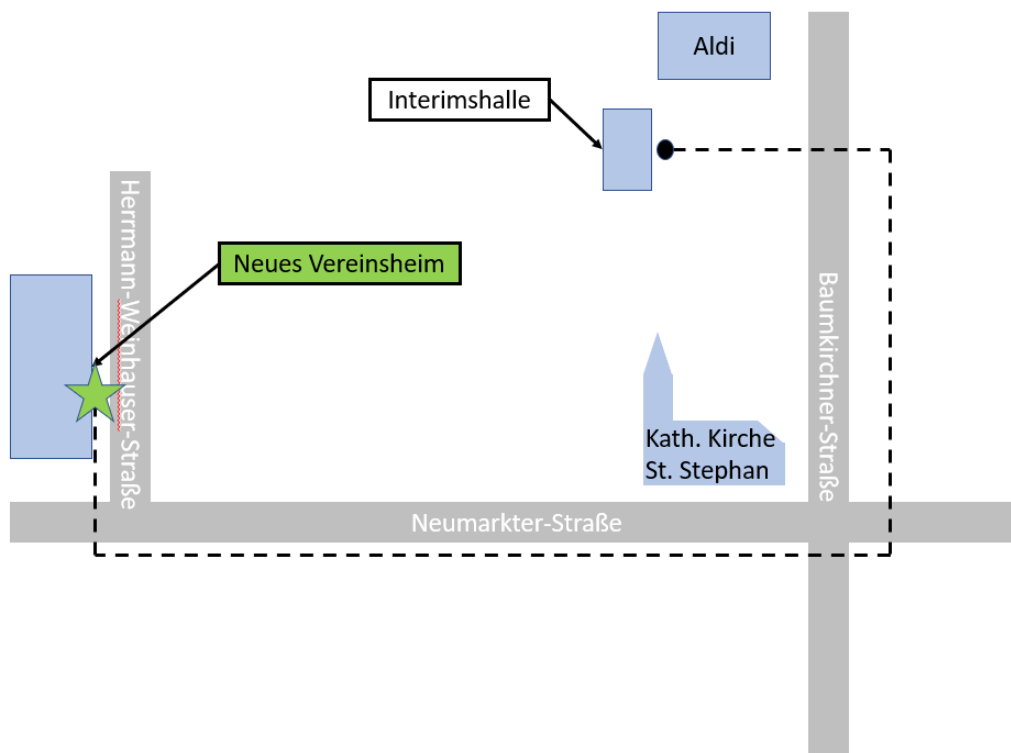

Abtl. Judo

Umzug in die neue Halle

Liebe Judokas des ESV München Ost,

Jetzt ist es endlich soweit: der Umzug in die neue Halle steht bevor! Jetzt sogar mit einem festen Termin. Bis zu den Faschingsferien werden wir wie gewohnt in der Interimshalle trainieren. In den Ferien findet schließlich der Umzug statt und **nach den Ferien geht dann in der neuen Halle und mit ganz viel Motivation los.**

Wir alle freuen uns mit euch auf die neue Halle.

Eure Judo-Abteilung